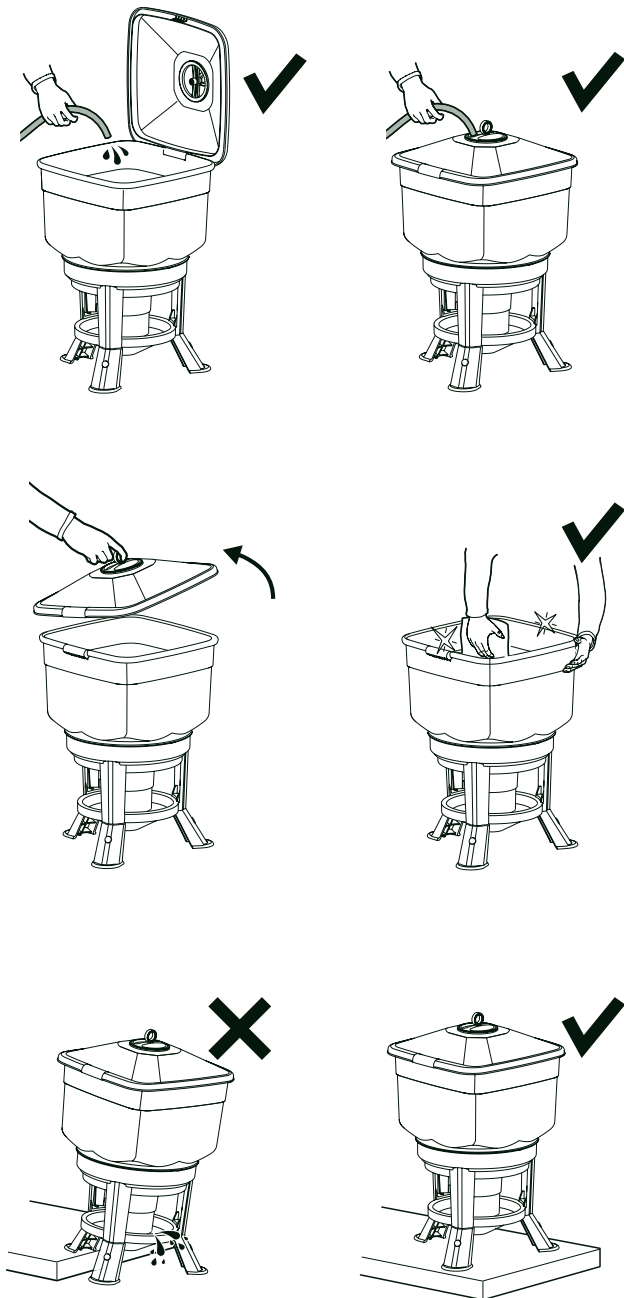

MADE IN ITALY

Istruzioni di montaggio Assembly instructions Montageanleitung Notice d'utilisation Manual de instrucciones