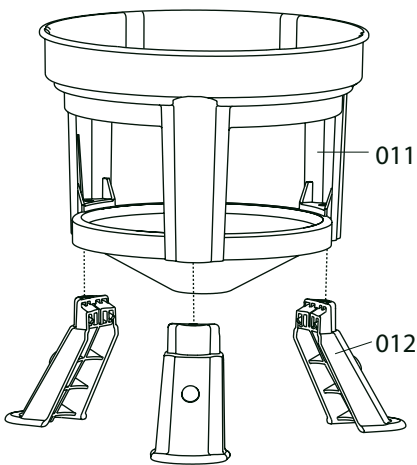

# Abbeveratorio Lt 30/40/50

# KUBIC GOLD PREMIUM

LARGE DRINKER Lt 30/40/50

GEFLÜGELTRÄNKE Lt 30/40/50

ABREUVOIR Lt 30/40/50

BEBEDERO Lt 30/40/50

MADE IN ITALY

Istruzioni di montaggio Assembly instructions Montageanleitung Notice d'utilisation Manual de instrucciones

**1**

**2**

**3**

**4**

**5**