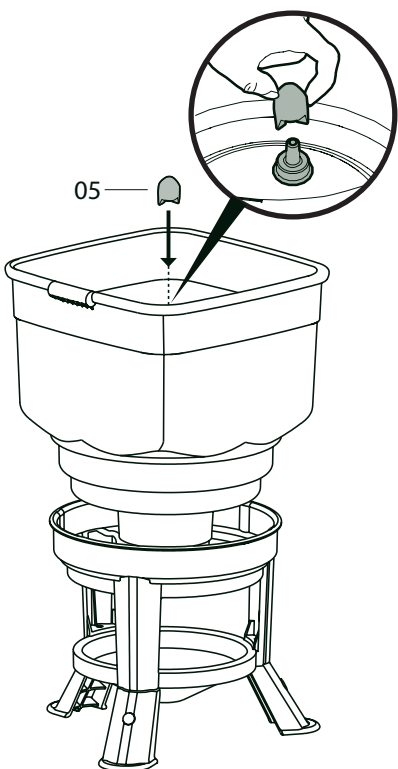

# Abbeveratorio Lt 30/40/50

# KUBIC GOLD PREMIUM

LARGE DRINKER Lt 30/40/50

GEFLÜGELTRÄNKE Lt 30/40/50

ABREUVOIR Lt 30/40/50

BEBEDERO Lt 30/40/50

MADE IN ITALY

Istruzioni di montaggio Assembly instructions Montageanleitung Notice d'utilisation Manual de instrucciones

**1**

**2**

**3**

**4**

**5**