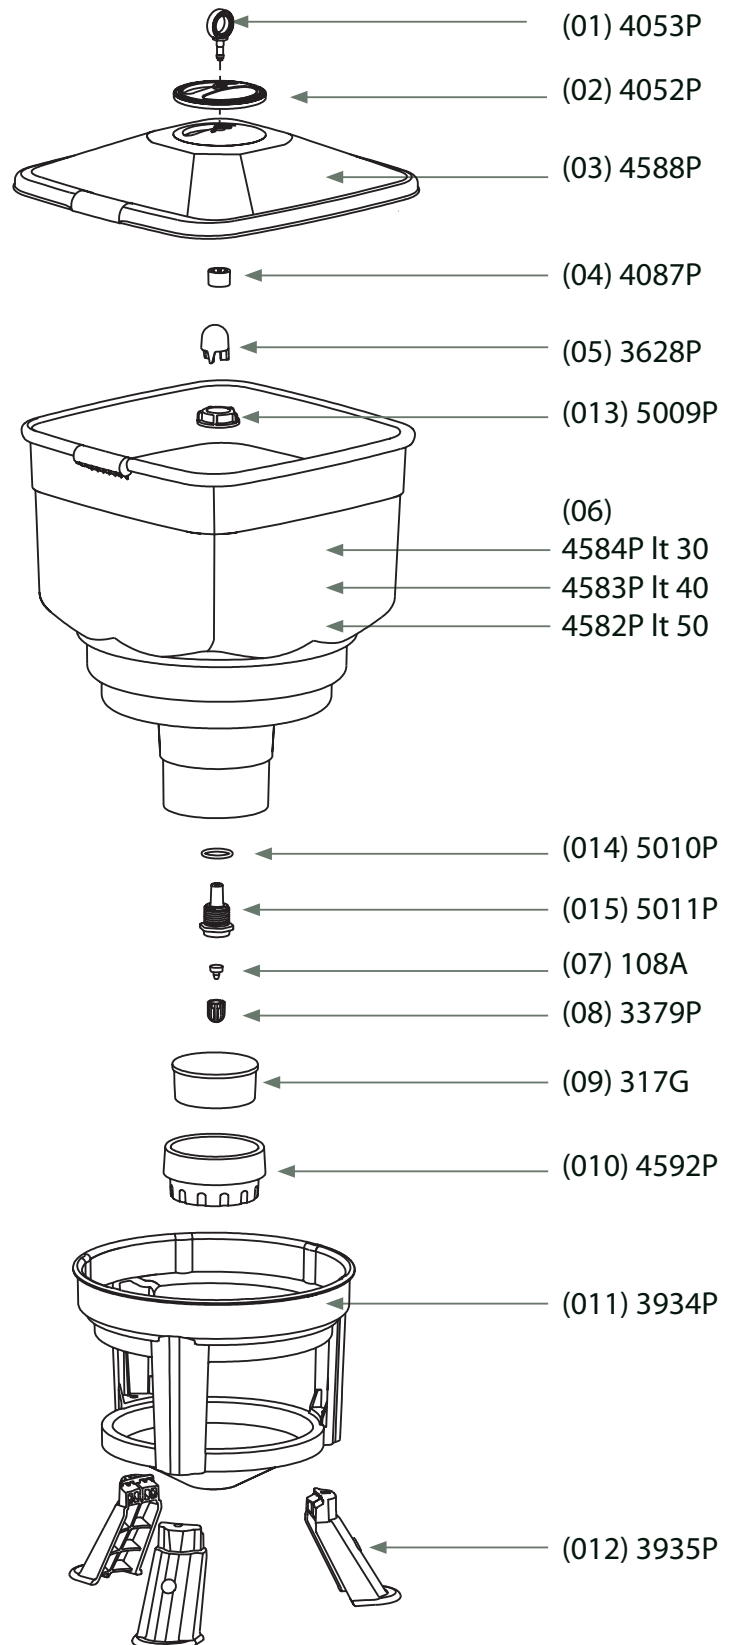

# Abbeveratoio Lt 30/40/50

# KUBIC GOLD PREMIUM

LARGE DRINKER GEFLÜGELTRÄNKE  
ABREUVOIR BEBEDERO

Lt 30/40/50

MADE IN ITALY

Istruzioni di montaggio Assembly instructions Montageanleitung Notice d'utilisation Manual de instrucciones

# Abbeveratorio Lt 30/40/50