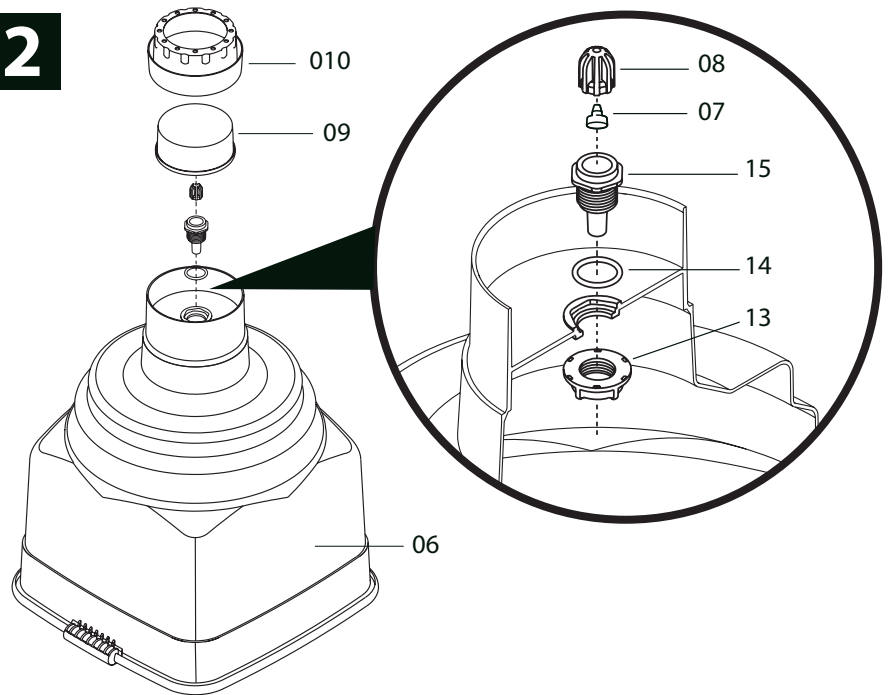

# KUBIC GOLD PREMIUM

LARGE DRINKER Lt 30/40/50

GEFLÜGELTRÄNKE Lt 30/40/50

ABREUVOIR Lt 30/40/50

BEBEDERO Lt 30/40/50

MADE IN ITALY

Istruzioni di montaggio Assembly instructions Montageanleitung Notice d'utilisation Manual de instrucciones

**1**

**2**

**3**

**4**

**5**