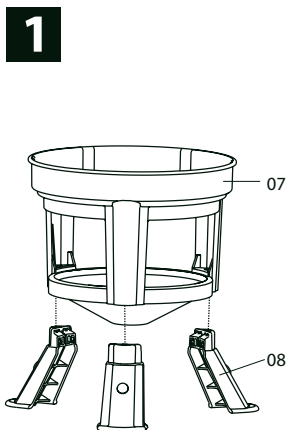

www.novital.it

Mangiatoia **KUBIC PREMIUM**

Lt 30kg20/Lt 40kg27/Lt 50kg34
HOPPER FÜTTERTRUG TREMIE COMEDERO

MADE IN ITALY

Istruzioni di montaggio Assembly instructions Montageanleitung Notice d'utilisation Manual de instrucciones