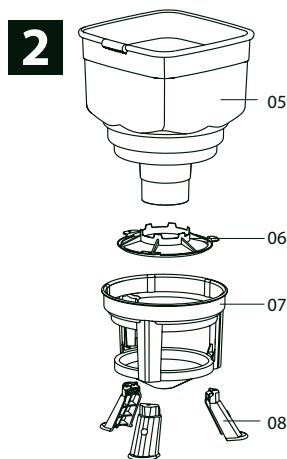

www.novital.it

Mangiatoia **KUBIC PREMIUM**

Lt 30kg20/Lt 40kg27/Lt 50kg34
HOPPER FÜTTERTRUG TREMIE COMEDERO

MADE IN ITALY

Istruzioni di montaggio Assembly instructions Montageanleitung Notice d'utilisation Manual de instrucciones