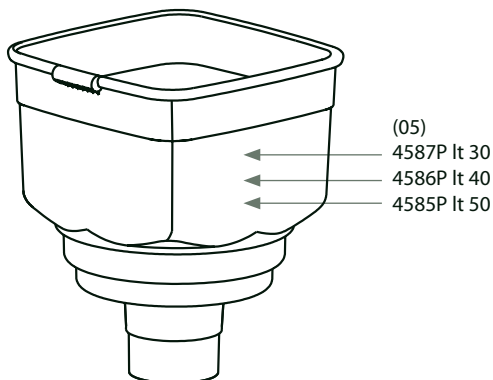

Mangiatoia Lt 30kg20/Lt 40kg27/Lt 50kg34

KUBIC PREMIUM

HOPPER FÜTTERTROG TREMIE COMEDERO

Lt 30kg20/Lt 40kg27/Lt 50kg34

MADE IN ITALY

Istruzioni di montaggio Assembly instructions Montageanleitung Notice d'utilisation Manual de instrucciones

www.novital.it

Mangiatoia **KUBIC PREMIUM**

Lt 30kg20/Lt 40kg27/Lt 50kg34
HOPPER FÜTTERTRUG TREMIE COMEDERO

MADE IN ITALY

Istruzioni di montaggio Assembly instructions Montageanleitung Notice d'utilisation Manual de instrucciones