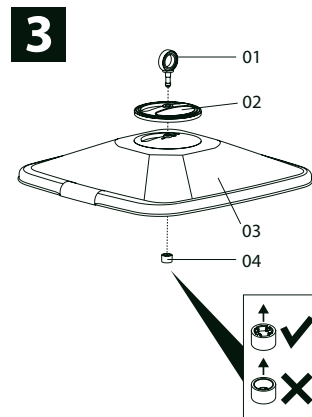

www.novital.it

Mangiatoia **KUBIC PREMIUM**

Lt 30kg20/Lt 40kg27/Lt 50kg34
HOPPER FÜTTERTRUG TREMIE COMEDERO

MADE IN ITALY

Istruzioni di montaggio Assembly instructions Montageanleitung Notice d'utilisation Manual de instrucciones