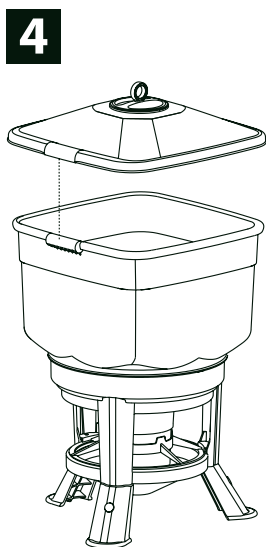

www.novital.it

Mangiatoia **KUBIC PREMIUM**

Lt 30kg20/Lt 40kg27/Lt 50kg34
HOPPER FÜTTERTRUG TREMIE COMEDERO

MADE IN ITALY

Istruzioni di montaggio Assembly instructions Montageanleitung Notice d'utilisation Manual de instrucciones