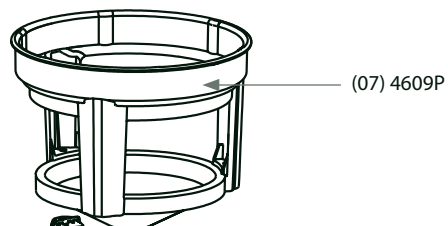

Mangiatoia Lt 30kg20/Lt 40kg27/Lt 50kg34

KUBIC PREMIUM

HOPPER FÜTTERTROG TREMIE COMEDERO

Lt 30kg20/Lt 40kg27/Lt 50kg34

MADE IN ITALY

Istruzioni di montaggio Assembly instructions Montageanleitung Notice d'utilisation Manual de instrucciones

www.novital.it

Mangiatoia **KUBIC PREMIUM**

Lt 30kg20/Lt 40kg27/Lt 50kg34
HOPPER FÜTTERTRUG TREMIE COMEDERO

MADE IN ITALY

Istruzioni di montaggio Assembly instructions Montageanleitung Notice d'utilisation Manual de instrucciones