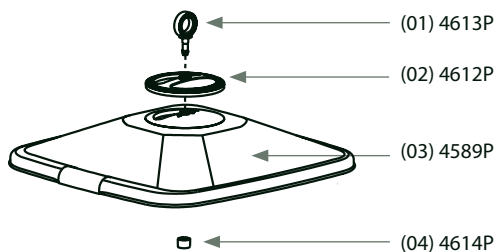

Mangiatoia Lt 30kg20/Lt 40kg27/Lt 50kg34

KUBIC PREMIUM

HOPPER FÜTTERTROG TREMIE COMEDERO

Lt 30kg20/Lt 40kg27/Lt 50kg34

MADE IN ITALY

Istruzioni di montaggio Assembly instructions Montageanleitung Notice d'utilisation Manual de instrucciones

www.novital.it

Mangiatoia **KUBIC PREMIUM**

Lt 30kg20/Lt 40kg27/Lt 50kg34
HOPPER FÜTTERTRUG TREMIE COMEDERO

MADE IN ITALY

Istruzioni di montaggio Assembly instructions Montageanleitung Notice d'utilisation Manual de instrucciones