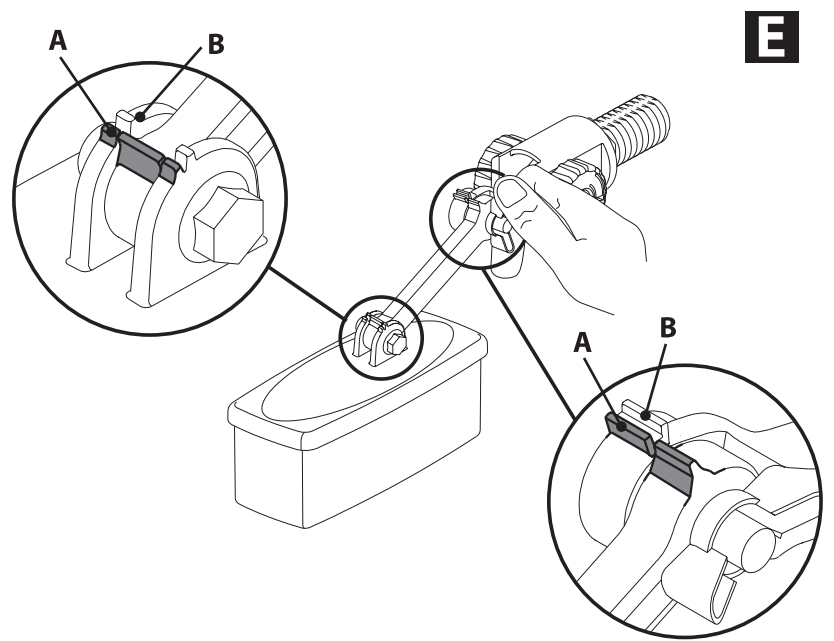

www.novital.it

**2- 4- 6 Lt - ABBEVERATOIO AUTOMATICO - AUTOMATIC DRINKER -
AUTOMATISCHER TRINKER - ABREUVOIR AUTOMATIQUE - BEBEDERO AUTOMÁTICO**

Istruzioni di montaggio • Assembly instructions • Montageanleitung • Notice d'utilisation • Manual de instrucciones